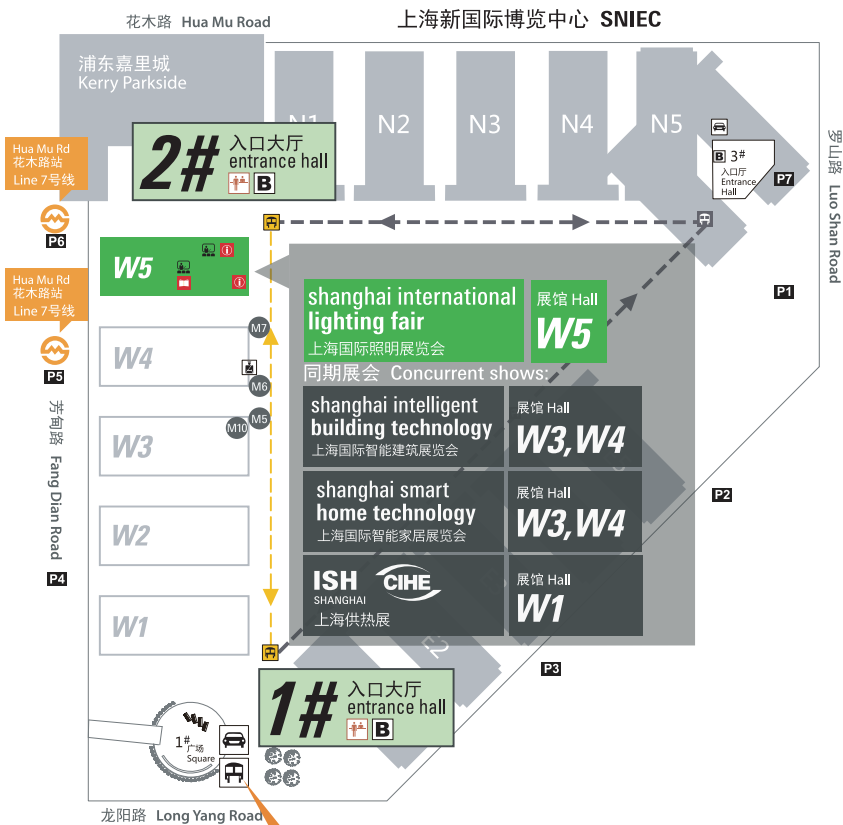

展馆服务图

Exhibition hall service plan

免费地铁短驳班车 Free MRT Shuttle Bus

上/下车地点 Station	班次 Schedule	
	2016.8.31 - 9.1	2016.9.2
地铁2号/7号线 (龙阳路站)	8:30 - 15:30	8:30 - 13:00
展馆1号入口厅外	10:30 - 17:30	10:30 - 15:00

观众登记处
Visitor Registration

免费地铁短驳班车
Free MRT Shuttle Bus

会刊换领处
Fair Catalogue
Redemption Counter

馆内穿梭班车
Inter-hall Shuttle Bus

地铁7号线(花木路)
Metro Line 7 (Hua Mu Rd.)

问讯处
Info Counter

出租车
Taxi

商务中心
Business Center

论坛区
Seminar Area

治安受理点
Police Office